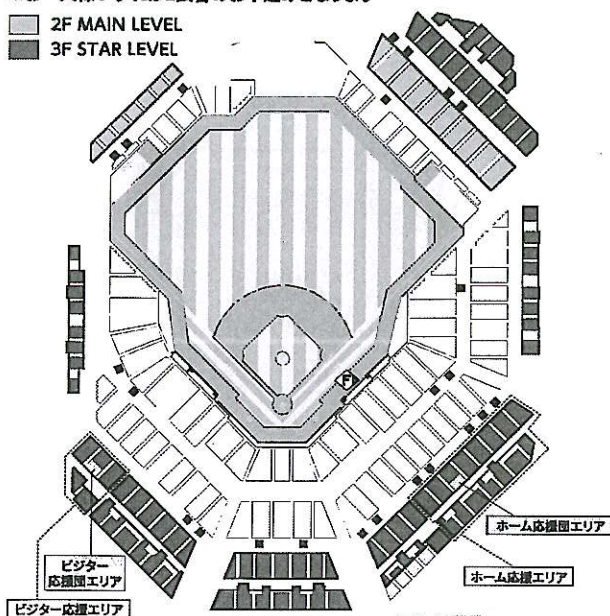

また F ビレッジにおいてはご家族で楽しめるミュージアムやキャンプ施設、温浴施設などが営業されていると聞いておりますので、これを機に積極的にご活用いただければと存じます。ご観戦を希望される方は内容をご確認の上、お申込みください。

記

◆対象試合

試合日時	対戦相手	試合日時	対戦相手
7/30(火) 18:00	オリックス	8/23(金) 18:00	福岡ソフトバンク
7/31(水) 18:00	オリックス	8/27(火) 18:00	東北楽天
8/ 1(木) 14:00	オリックス	8/28(水) 18:00	東北楽天
8/13(火) 18:00	千葉ロッテ	9/ 8(日) 13:00	オリックス
8/14(水) 18:00	千葉ロッテ	9/10(火) 18:00	埼玉西武
8/15(木) 18:00	千葉ロッテ	9/11(水) 18:00	埼玉西武

クーポンコード [POLLY80560]

※お一人様いずれか1試合のお申込みとなります

- 2F MAIN LEVEL
- 3F STAR LEVEL

お問合せはコチラ▶▶

Fチケ

※クーポンはFチケでのみ、ご使用いただけます

2枚

2F MAIN LEVEL 外野
2F MAIN LEVEL 車いす席
3F STAR LEVEL 内野・外野